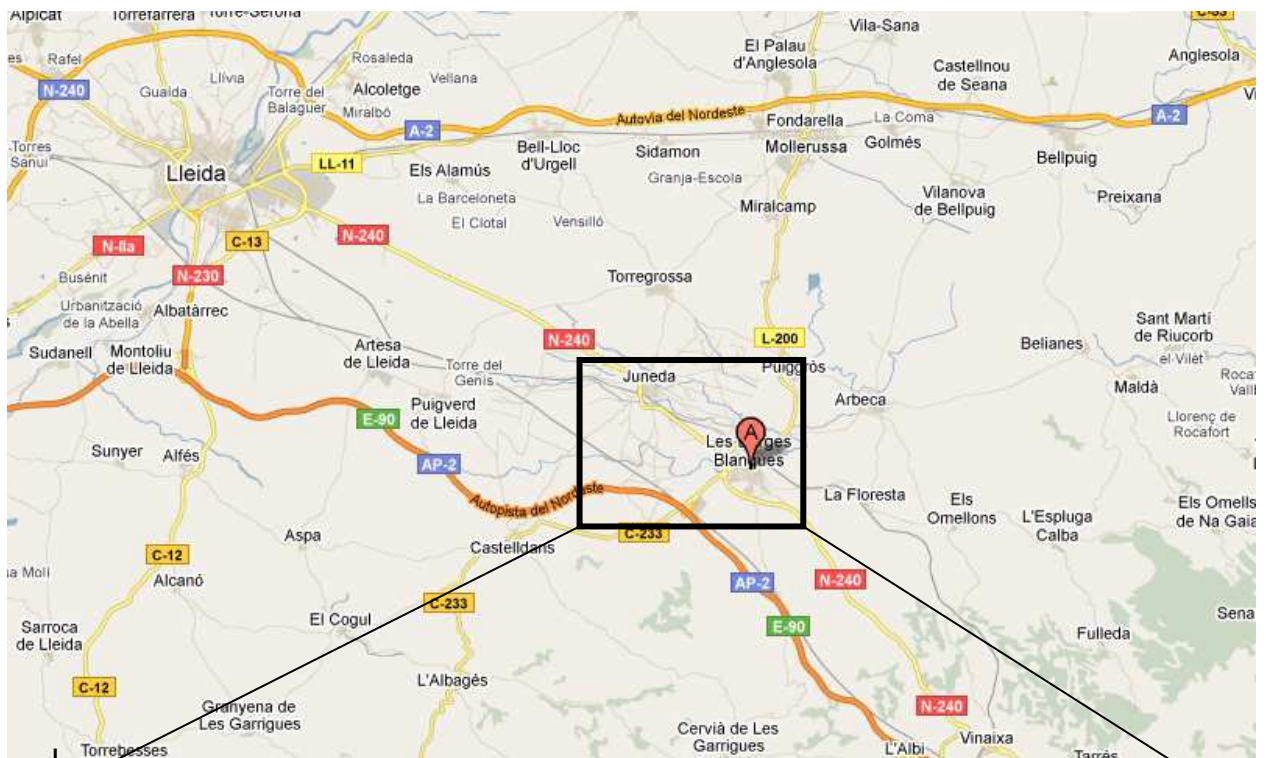

## Carretera de Juneda a Castellidans, Les Borges Blanques (Lleida)

Autopista AP-2 – Salida 7 Les Borges Blanques. Continuar por la N-240 dirección Juneda. En la segunda rotonda, realizar un cambio de sentido para posteriormente girar a la derecha y acceder a la Carretera de Castellidans. La planta se encuentra pasado el puente de la vía del AVE.